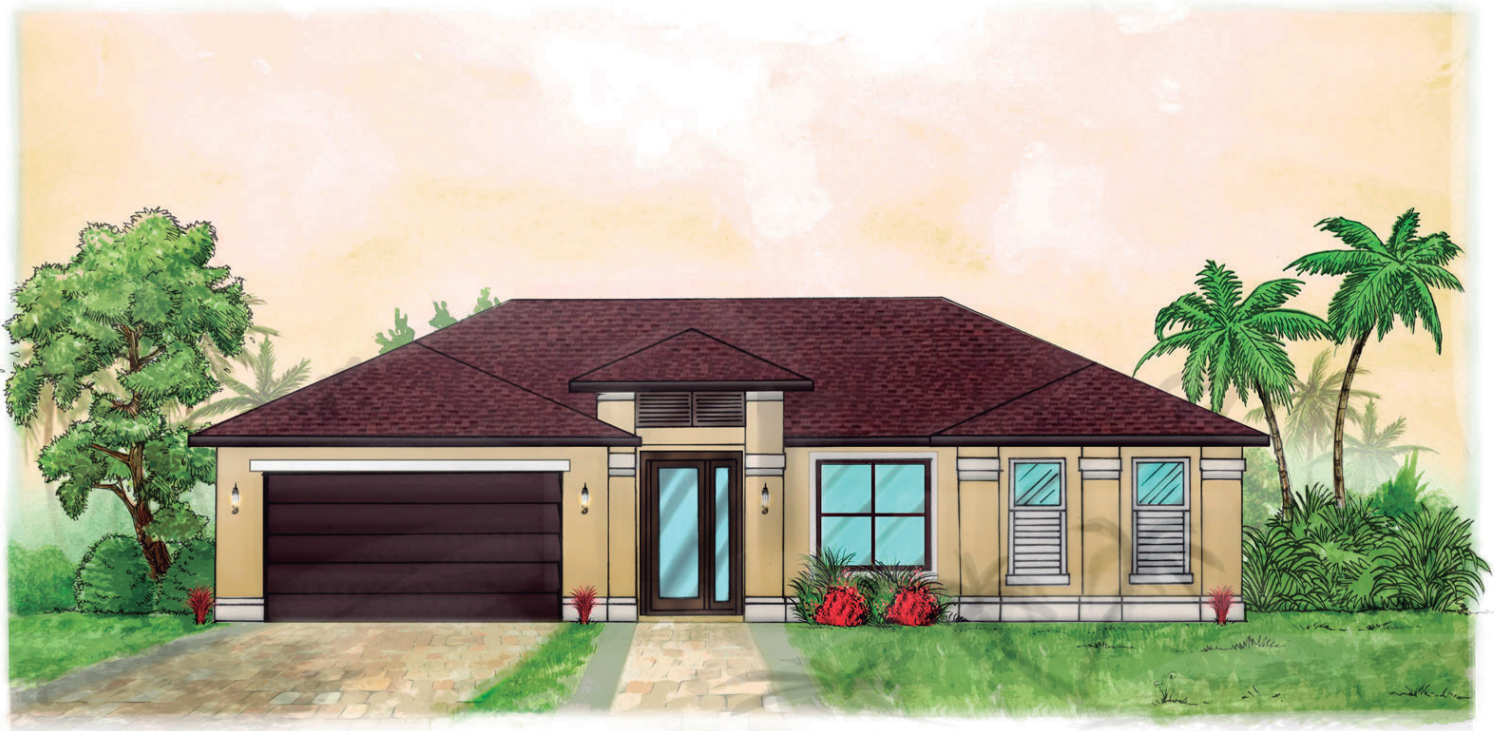

Brunetta¹

ÁREA TOTAL: 231 m²
(2476 sf)

CUENTA CON:

- 155 m² (1640sf) bajo aire acondicionado
- 3 Habitaciones
- 2 baños
- Garaje doble
- Patio cubierto

Brunetta